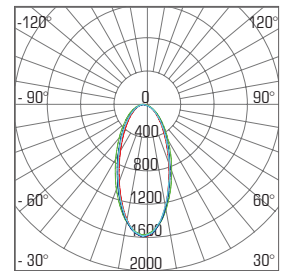

LUNOS GRLO6, GRL12, GRL18, GRL24

3 leta
garancije

SPLOŠNE ZNAČILNOSTI

BARVA:

Napajalna napetost	: 48 V, DC
Čas do polne svetilnosti	: 1 s
Življenjska doba	: 50 000 h
Število vklopov pred prenehanjem delovanja	: 30 000 x
Zatemnjevanje	: Ne, opcijsko: PUSH-DIMM, DALI
Stopnja zaščite	: IP20
Delovna temperatura	: od -5°C do + 40°C
Material	: Litij aluminij, PMMA, plastika
Način uporabe	: Namestitev na magnetno tračnico

DODATNE MOŽNOSTI

- Daljinska regulacija osvetljenosti
- Obešalni pribor za magnetno tračnico

TEHNIČNE LASTNOSTI

MODEL	KODA	MOČ	SVETLOBNI TOK	UČINKOVITOST	BARVA SVETLOBE	ZATEMNJEVANJE	CRI	UGR	IZSTOPNI KOT	PF	DIMENZIJA a x b x c
GRLO6 B	09147	6 W	540 lm	90 lm / W	3000 K	Ne	Ra>91 <15	24°	>0.95	114 x 22 x 43 mm	
GRLO6 W	09149	6 W	540 lm	90 lm / W	3000 K	Ne	Ra>91 <15	24°	>0.95	114 x 22 x 43 mm	
GRLO6-DIMM B	09145	6 W	540 lm	90 lm / W	CCT 3000-5000 K	Da	Ra>91 <15	24°	>0.95	114 x 22 x 43 mm	
GRL12 B	09150	12 W	1080 lm	90 lm / W	3000 K	Ne	Ra>91 <15	24°	>0.95	222 x 22 x 43 mm	
GRL12 DIMM B	091498	12 W	1080 lm	90 lm / W	CCT 3000-5000 K	Da	Ra>91 <15	24°	>0.95	222 x 22 x 43 mm	
GRL18 B	09152	18 W	1620 lm	90 lm / W	3000 K	Ne	Ra>91 <15	24°	>0.95	330 x 22 x 43 mm	
GRL18 W	09151	18 W	1620 lm	90 lm / W	3000 K	Ne	Ra>91 <15	24°	>0.95	330 x 22 x 43 mm	
GRL24 B	09154	24 W	3240 lm	90 lm / W	3000 K	Ne	Ra>91 <15	24°	>0.95	438 x 22 x 43 mm	
GRL24 W	09153	24 W	3240 lm	90 lm / W	3000 K	Ne	Ra>91 <15	24°	>0.95	438 x 22 x 43 mm	